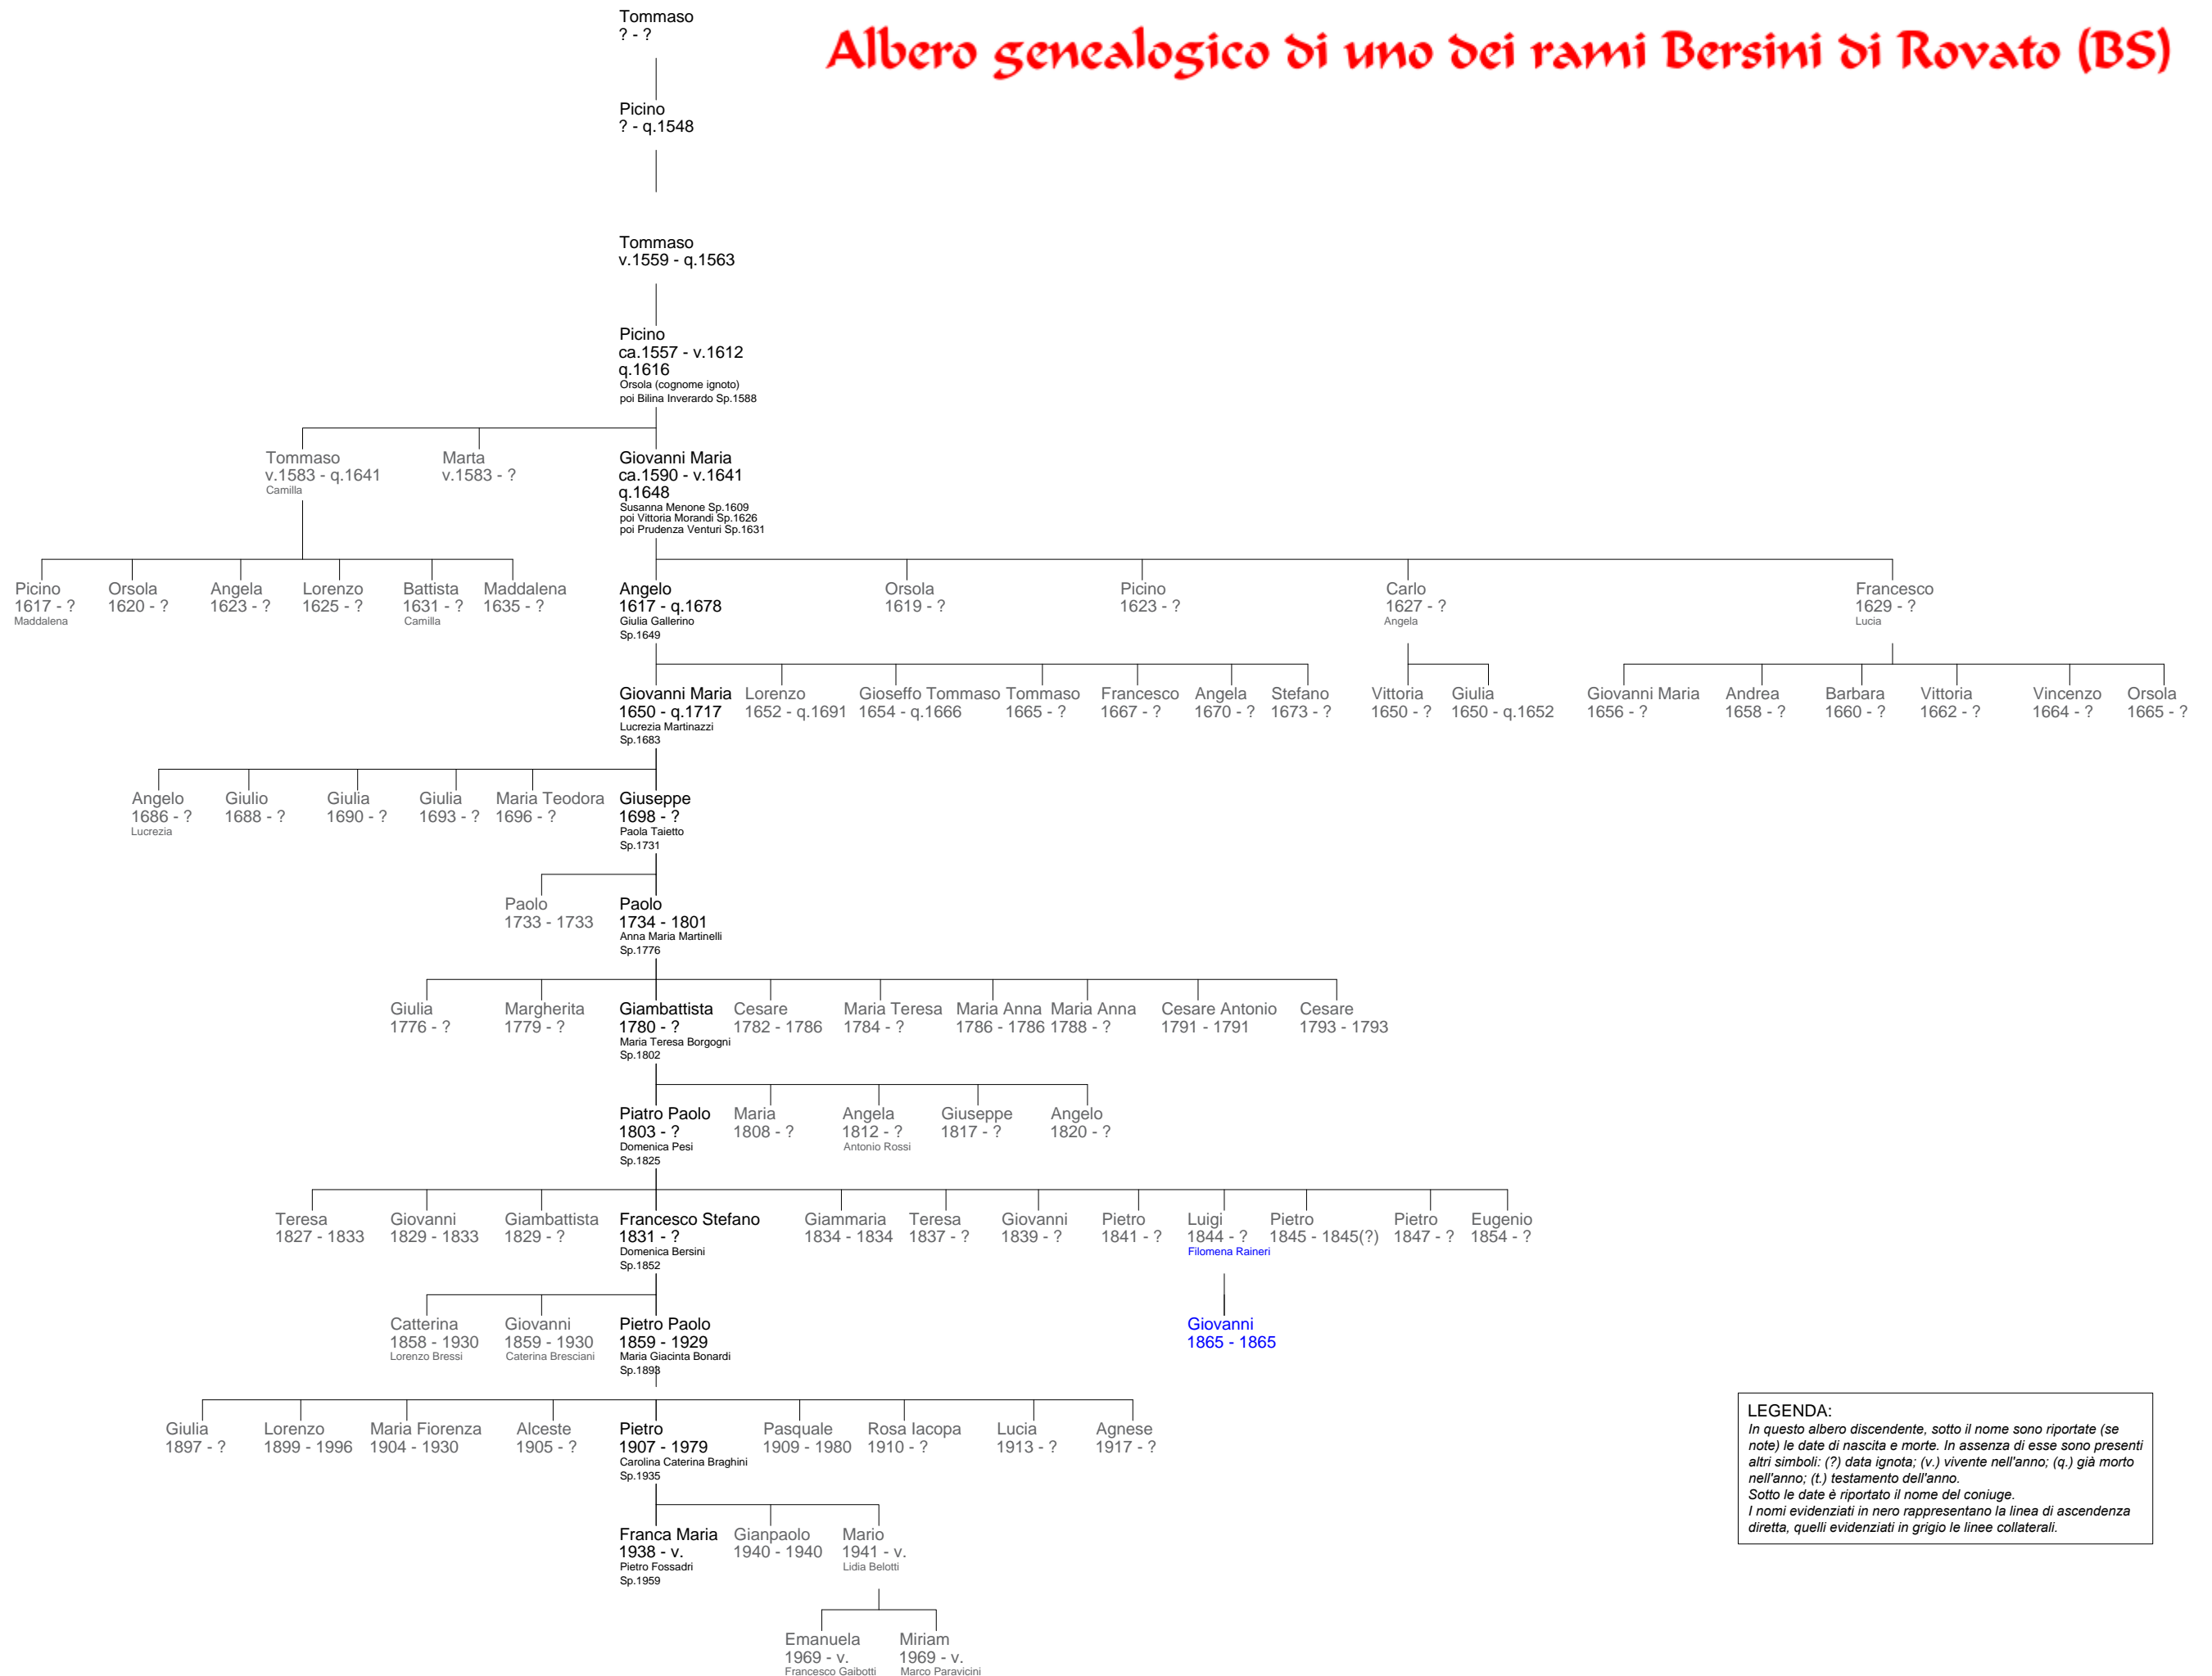

Albero genealogico di uno dei rami Bersini di Rovato (BS)

LEGENDA:
 In questo albero discendente, sotto il nome sono riportate (se note) le date di nascita e morte. In assenza di esse sono presenti altri simboli: (?) data ignota; (v.) vivente nell'anno; (q.) già morto nell'anno; (t.) testamento dell'anno.
 Sotto le date è riportato il nome del coniuge.
 I nomi evidenziati in nero rappresentano la linea di ascendenza diretta, quelli evidenziati in grigio le linee collaterali.